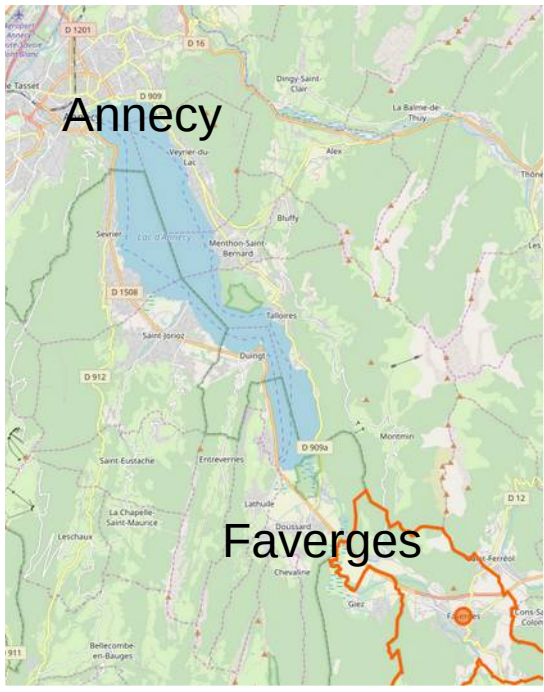

[Inscription Badnet](#)

Pour toutes questions :

✉ : inscription.tournois@bcf74.com

☎ : 07 61 65 34 60

Salle Omnisports de Faverges

895 Route d'Albertville
74210 Faverges
Coordonnées GPS :
45°45'9"N 6°18'15"E