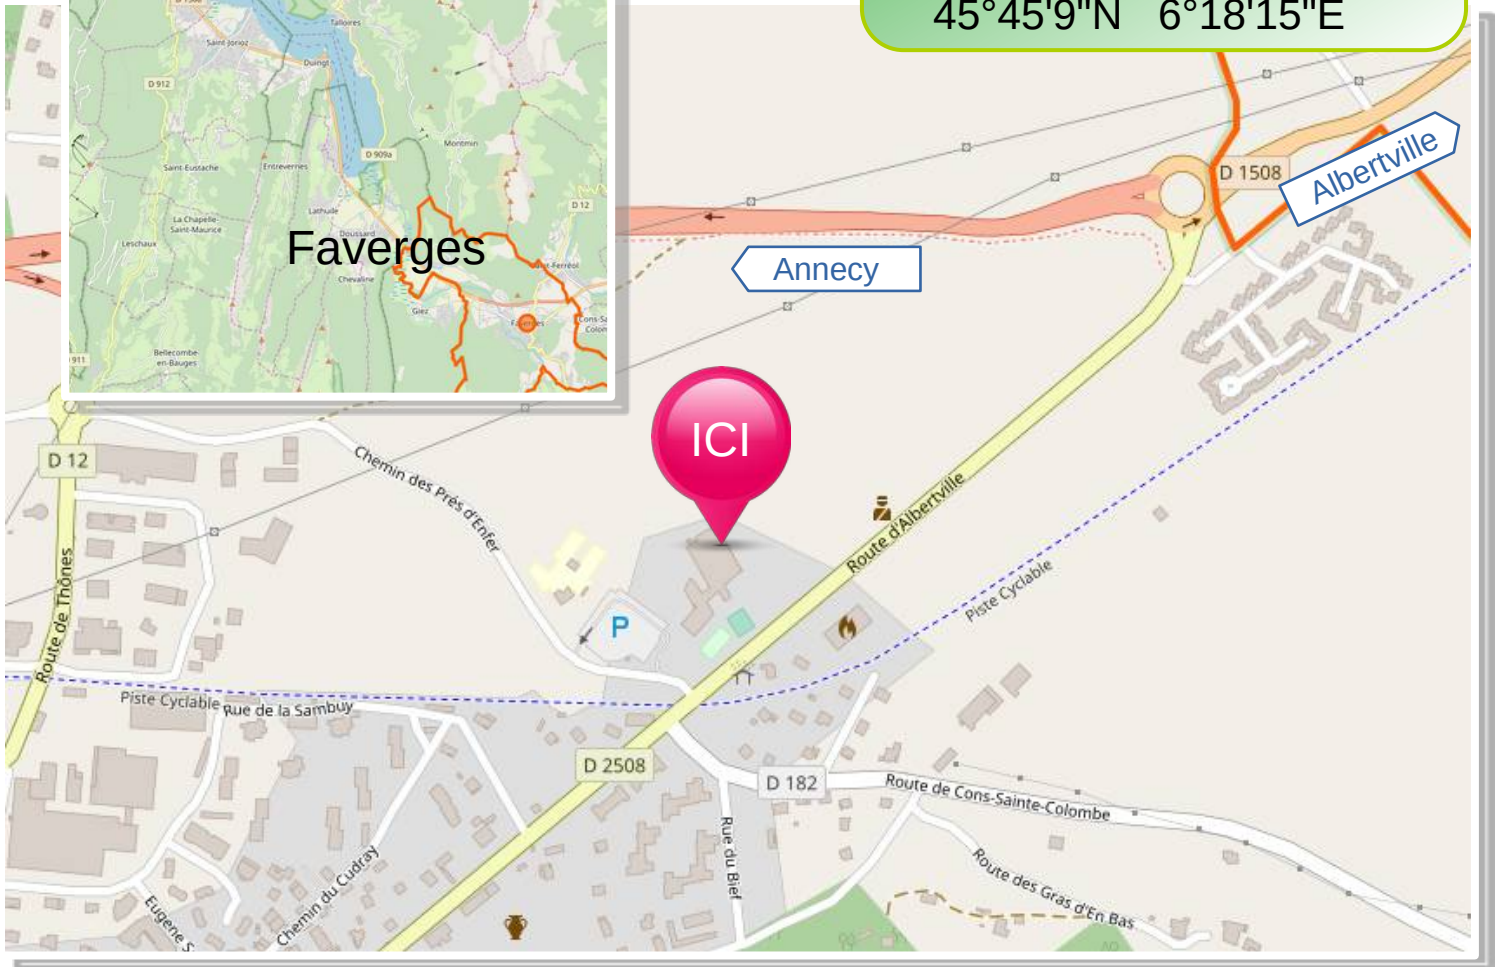

[Inscription Badnet](#)

Pour toutes questions :

✉ : inscription.tournois@bcf74.com

☎ : 07 61 65 34 60

Salle Omnisports de Faverges

895 Route d'Albertville
74210 Faverges
Coordonnées GPS :
45°45'9"N 6°18'15"E