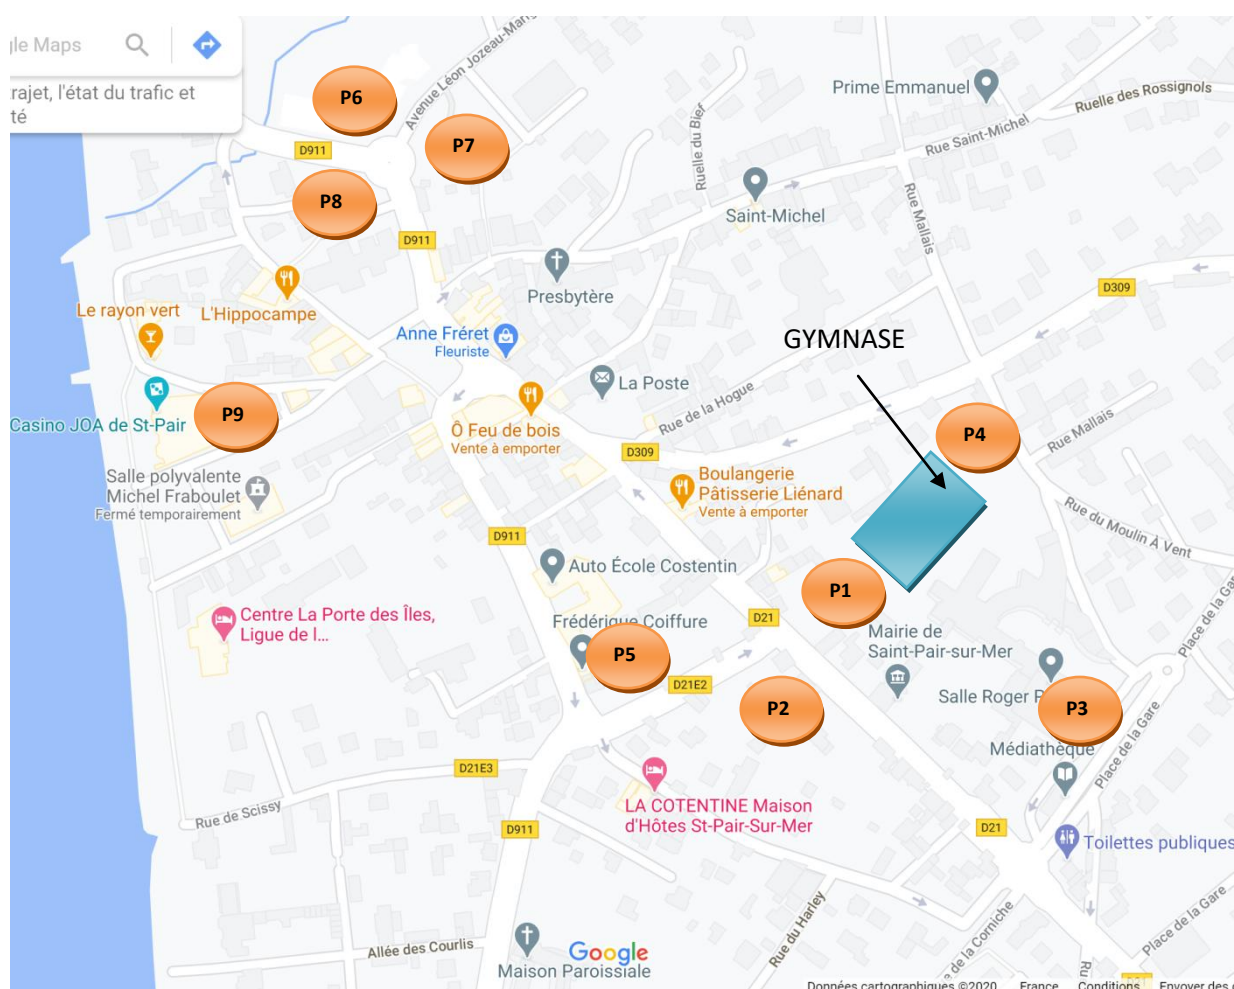

Tournoi des bulots de Granville

Stationnement

Le gymnase est en centre ville, ci-dessous les parkings disponibles dans le centre de Saint-Pair-Sur-Mer.

ATTENTION IL Y A DU STATIONNEMENT ZONE BLEU EN CENTRE VILLE !

Adresse du gymnase :

246 rue de la Mairie, 50 380 Saint-Pair-Sur-Mer

Tel contact club : Florent ANDRIEU, 06 45 16 88 92